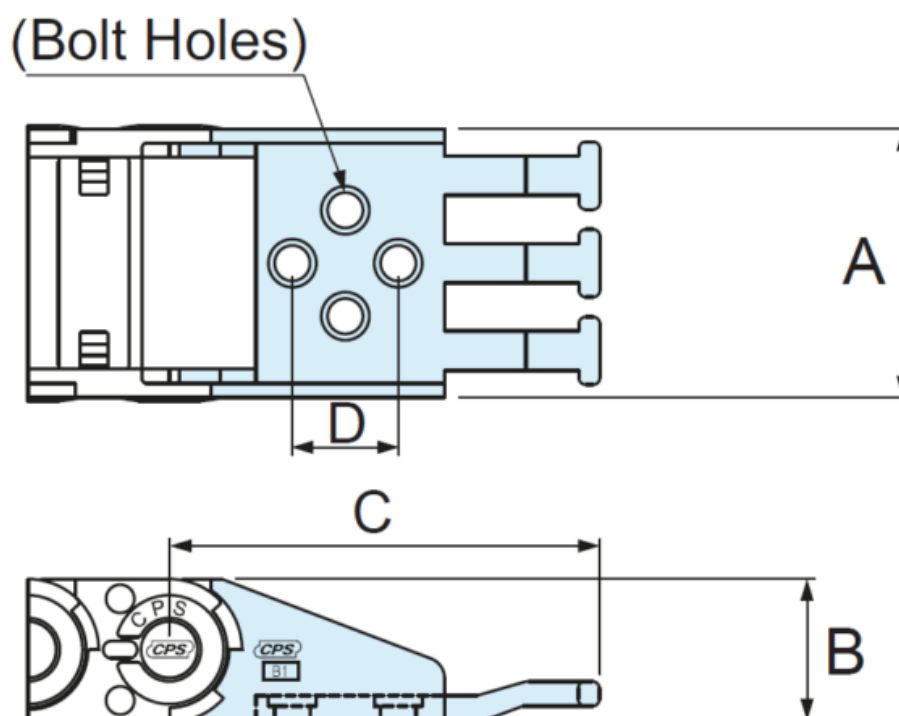

Varenummer: 18TEB02030
Beskrivelse: Endestykke Tie Wrap type, for CPS20.30 (2stk./1sæt.)
Type: S-TEB020.30

Mål

A	= 38
B	= 20
C	= 61
D	= 15
Hul Størrelse	= M5